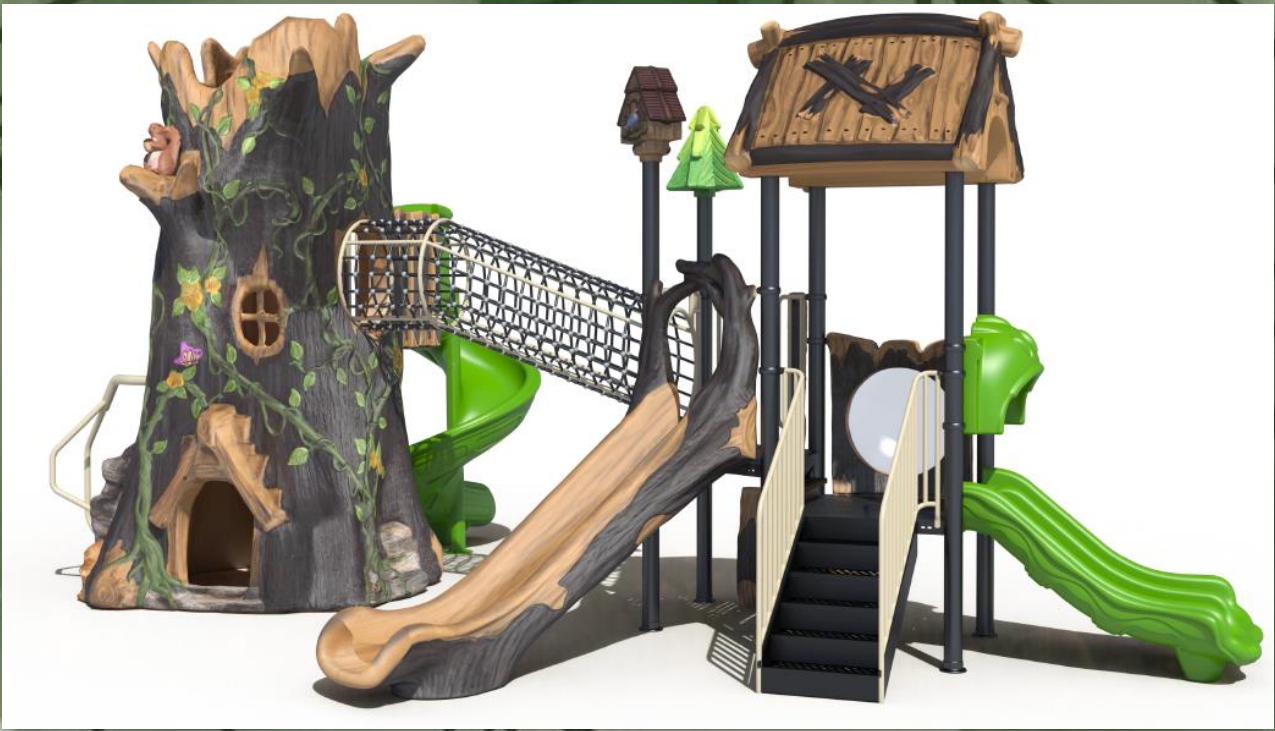

NUOVI GIOCHI DELLA LINEA FORESTA, IN POLIETILENE AD ALTO GRADO DI SIMULAZIONE CHE RIPRODUCONO LA CASA SUL ALBERO..

**NESSUN IMPATTO AMBIENTALE
MA IN ARMONIA CON LA NATURA.**

PLAYJO
IMPORT EXPORT

FORTE STABILITÀ STRUTTURALE CONTRO GLI ATTI VANDALICI. NUOVO TIPO DI POLIETILENE CATARIFRANGENTE PER EVITARE SCOTTATURE AI BAMBINI DURANTE L'UTILIZZO D'ESTATE CON LE ALTE TEMPERATURE.