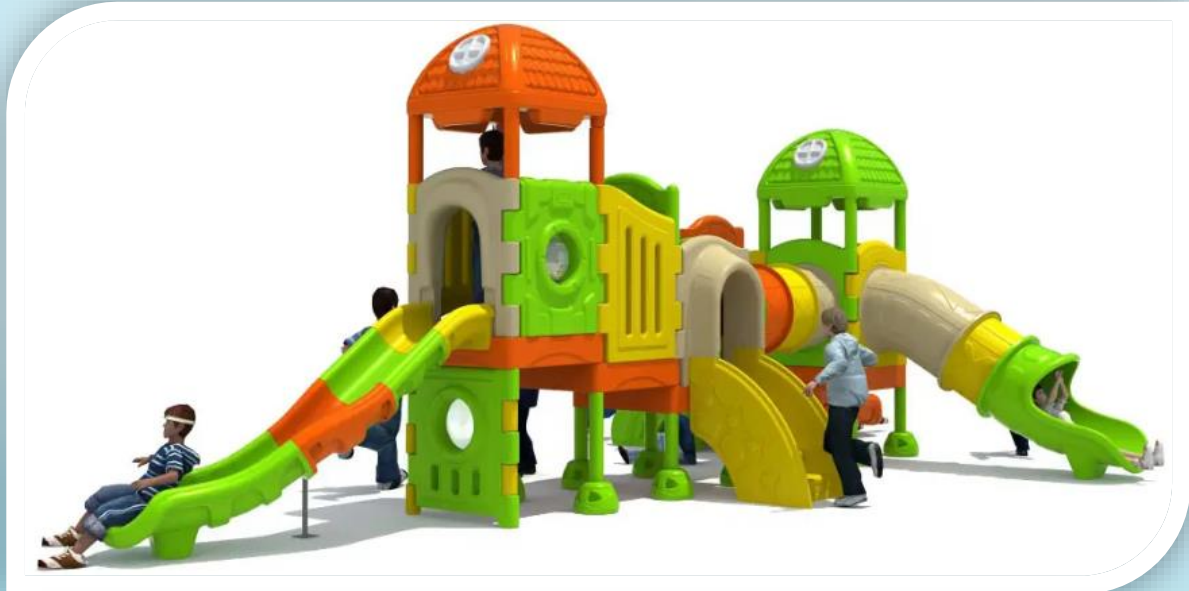

Size: 1100*550*520cm Platform: 116 Column: 114 Use Age: 2-12

MT-LSW007 •

Size: 1200*670*550cm

Platform: 116 Column: 114

Use Age: 2-12

Linea giochi Vascelli fantasma

Nuova linea mini giochi spiaggia

PLAYJO
IMPORT EXPORT