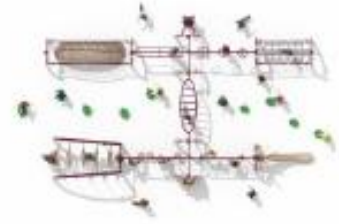

Size: 870*490*370cm Volume: 16m³ Platform: 116 Column: 114 Use Age: 2-12

MT-LFZ006

Size: 800*950*250cm Volume: 13m³ Platform: 116 Column: 114 Use Age: 2-12

MT-LFZ007

Size: 730*480*370cm Volume: 9m³
Platform: 116 Column: 114 Use Age: 2-12

MT-LFZ008

Size: 660*420*240cm Volume: 5m³
Platform: 116 Column: 114 Use Age: 2-12

MT-BTN1805 •

Size: 1200*750*280cm

Platform: 116 Column: 114

Use Age: 2-12

Linea giochi Capanna in spiaggia

MT-LSW001 •