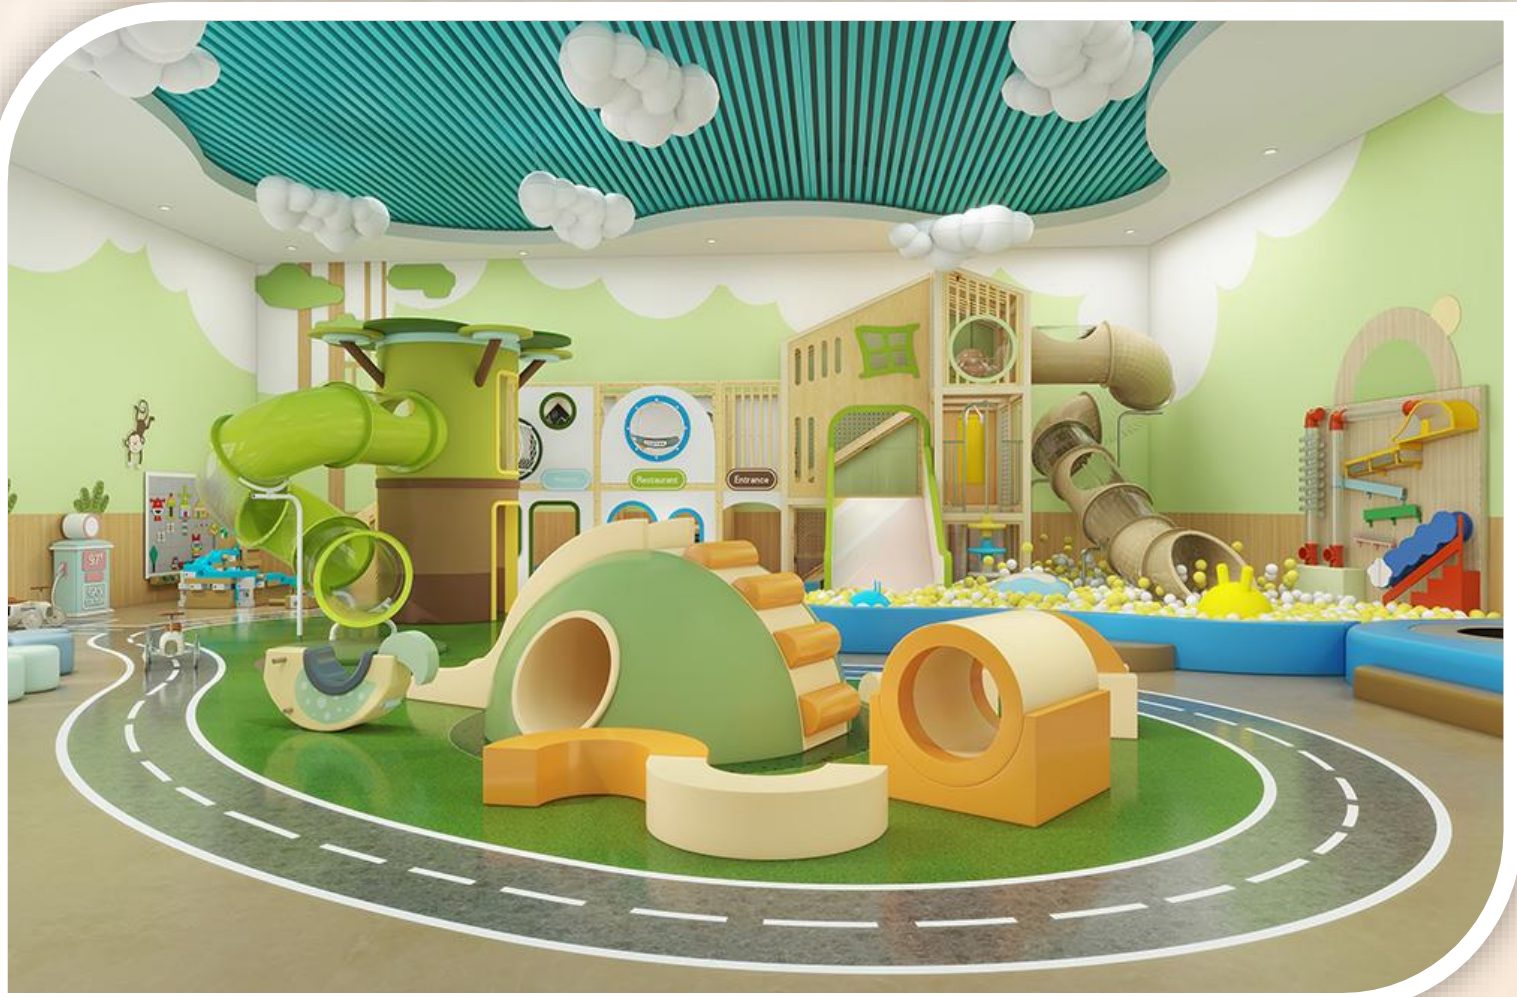

ARTIGIANI DEL LEGNO

Nuove idee per arredare aree gioco interne.

Siamo specializzati in soluzioni complete arredamento aree gioco al coperto per ristoranti, pizzerie, hotel, resort, villaggi turistici, camping. Il nostro team crea progetti personalizzati, dai temi più popolari come Natura, Mare, Montagna, paesaggi fiabeschi, a concept completamente personalizzati, tutti adattati alle tue esigenze specifiche di spazio, funzionalità e budget. Gestiamo l'intero processo, dall'ideazione alla produzione fino all'installazione professionale, offrendo una soluzione completa per il tuo ambiente di gioco perfetto e per la gioia dei tuoi piccoli ospiti.

***Progettato con vero legno per durare
nel tempo e per chi cerca l'eleganza
che manca attualmente nel mercato***

*La differenza di un'area gioco
creata su misura per te.*

PLAYJO
IMPORT EXPORT

***Il nostro arredamento non crea solo spazi,
crea scenari in cui i tuoi piccoli clienti
desiderano immergersi.
Più comfort significa più tempo trascorso da te,
e clienti felici sono clienti che tornano.***

PLAYJO
IMPORT EXPORT

***Rendi il tuo locale instagrammabile.
Un design ricercato trasforma un
semplice passaggio in un'esperienza
memorabile, spingendo le persone a
fotografare e condividere la tua attività.***