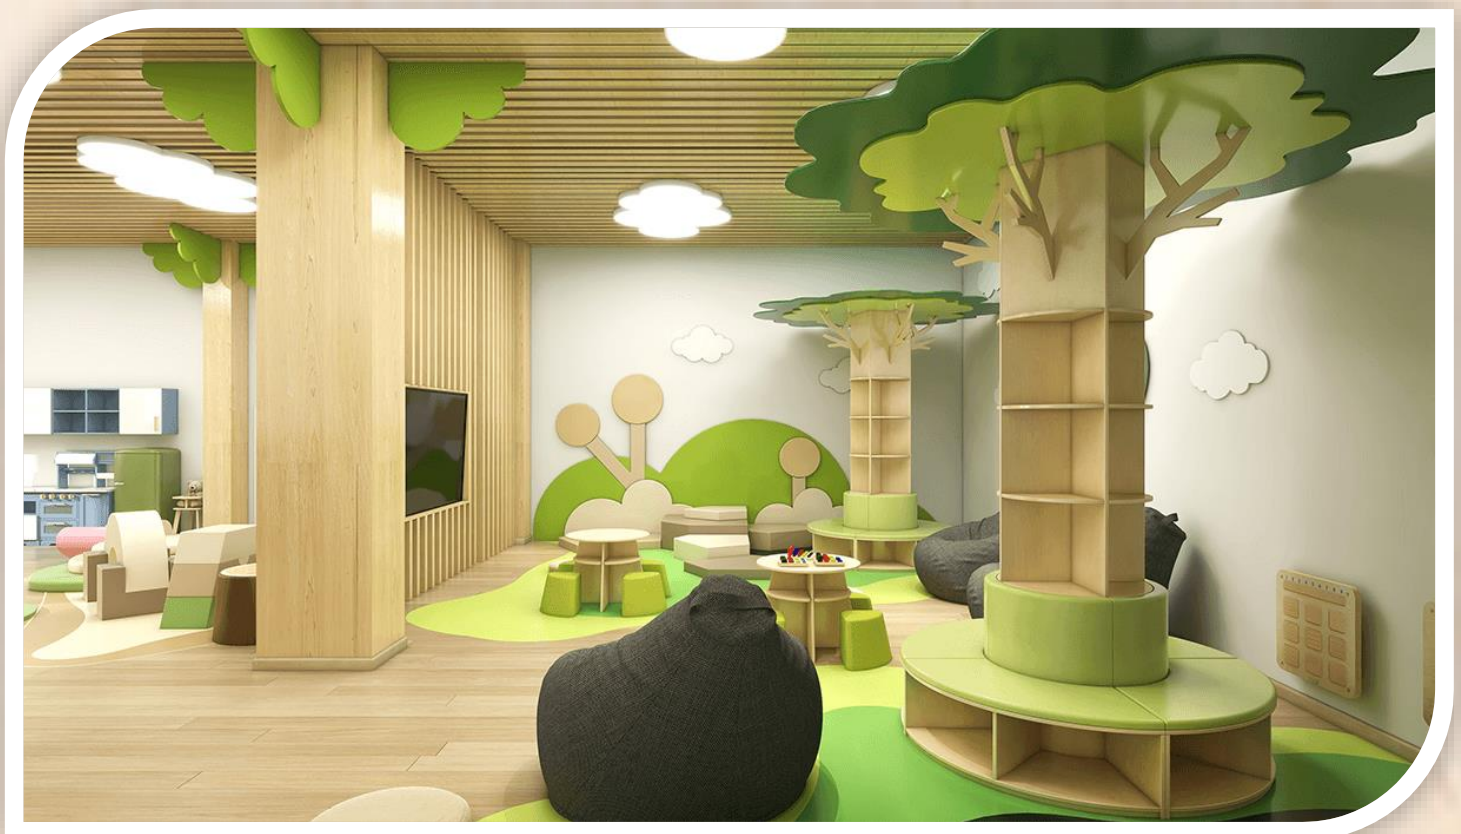

***Progettato con vero legno per durare
nel tempo e per chi cerca l'eleganza
che manca attualmente nel mercato***